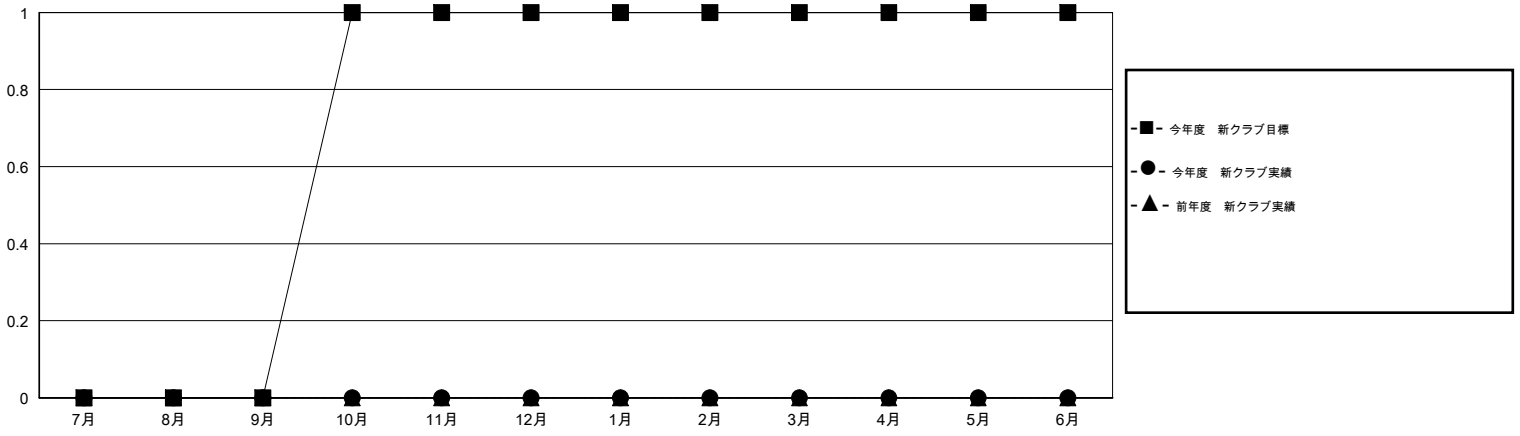

MONTHLY MEMBERSHIP PROGRESS REPORT

District 336 D

Results as of: 7/31/2015

GMT: Masayoshi Maruyama

地域 JAPAN

GMT会則地域 5-Jap

クラブ				
結果 : 2015-2016				
四半期	新クラブ目標	新クラブ	解散クラブ	純増 / 減
7月/8月/9月	0	0	1	-1
10月/11月/12月	1	0	0	0
1月/2月/3月	0	0	0	0
4月/5月/6月	0	0	0	0

名				
結果 : 2015-2016				
四半期	新会員目標	チャーターメン バー / 新会員	退会者	純増 / 減
7月/8月/9月	30	45	44	1
10月/11月/12月	110	0	0	0
1月/2月/3月	40	0	0	0
4月/5月/6月	-60	0	0	0

新クラブ目標及び実績累計

会員目標及び実績累計

解散クラブ: 1	28 CLUBS OF 96 一名以上の新会員を登録	男女別
		男性 2,839 (88.00%)
		女性 387 (12.00%)
退会者	健康診断データはこちら	家族会員 392
物故会員 2		世帯主 192
クラブ解散 14		世帯主以外 200
その他 28		
合計 44		