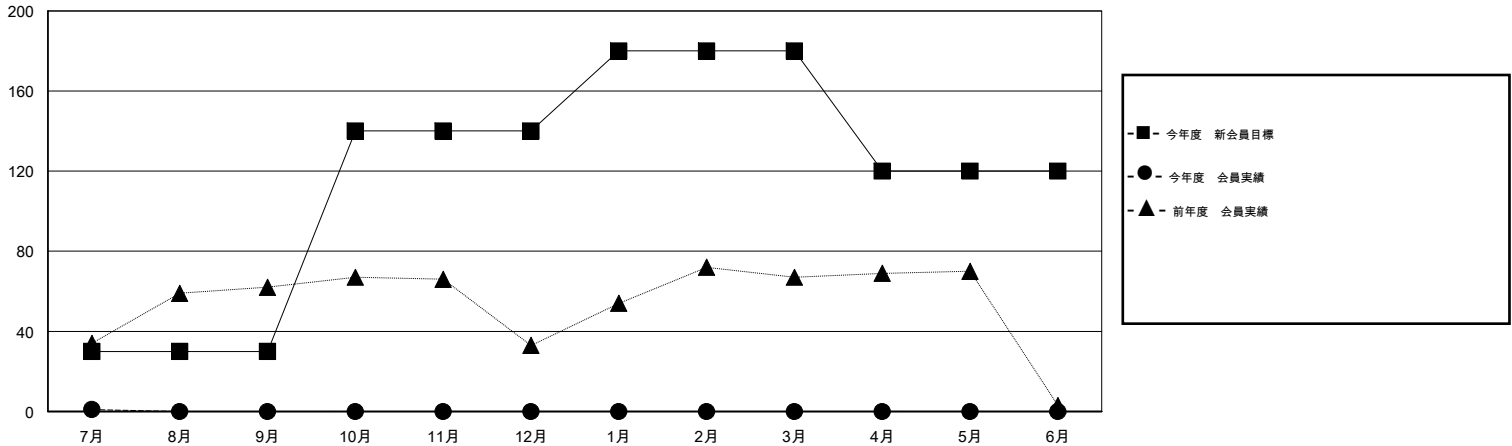

MONTHLY MEMBERSHIP PROGRESS REPORT

District 336 D

Results as of: 7/31/2015

GMT: Masayoshi Maruyama

地域 JAPAN

GMT会則地域 5-Jap

クラブ				
結果 : 2015-2016				
四半期	新クラブ目標	新クラブ	解散クラブ	純増 / 減
7月/8月/9月	0	0	1	-1
10月/11月/12月	1	0	0	0
1月/2月/3月	0	0	0	0
4月/5月/6月	0	0	0	0

名				
結果 : 2015-2016				
四半期	新会員目標	チャーターメン バー / 新会員	退会者	純増 / 減
7月/8月/9月	30	45	44	1
10月/11月/12月	110	0	0	0
1月/2月/3月	40	0	0	0
4月/5月/6月	-60	0	0	0

新クラブ目標及び実績累計

会員目標及び実績累計

解散クラブ: 1	28 CLUBS OF 96 一名以上の新会員を登録	男女別
		男性 2,839 (88.00%)
		女性 387 (12.00%)
退会者	健康診断データはこちら	家族会員 392
物故会員 2		世帯主 192
クラブ解散 14		世帯主以外 200
その他 28		
合計 44		